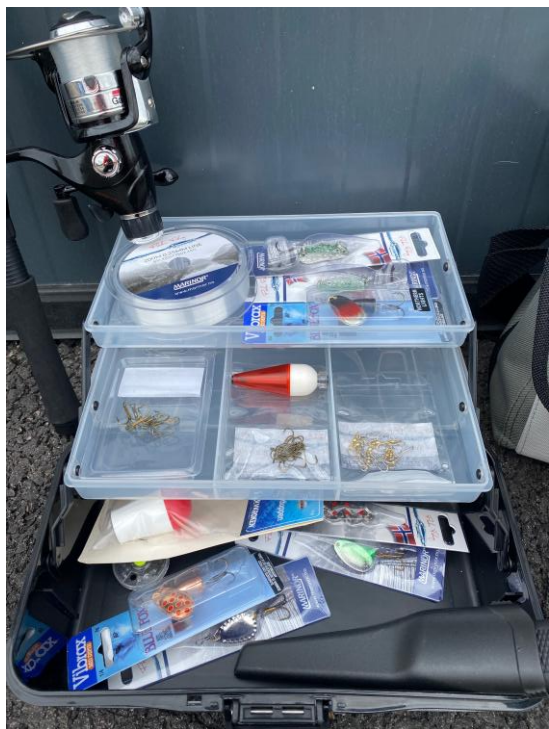

Antall: 2 stk

Sammenleggbar-stol til tur

Antall: 4 stk

Fiskeveske med utstyr og stang

Antall: 4 stk

Speiderkniv med butt tupp

Antall:4 stk

Sag – til å folde