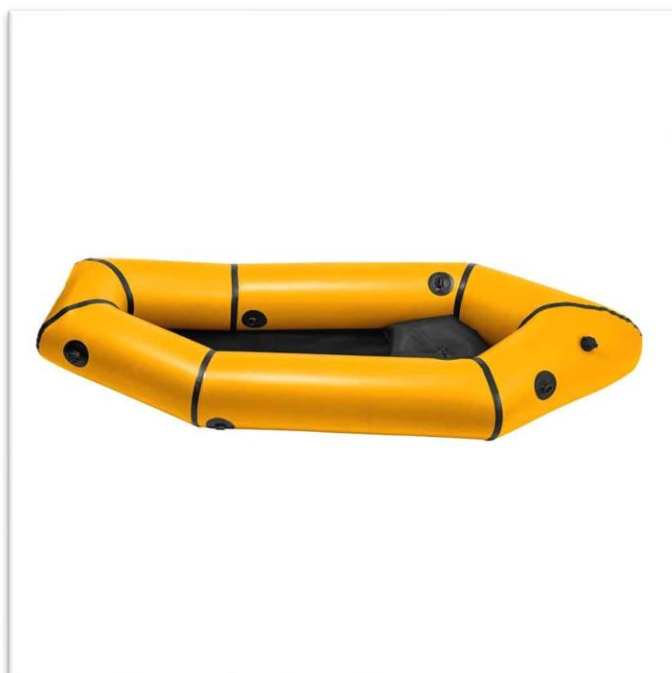

Tennis racketer 2 stk m/4 stk baller

Antall: 4 stk

Stand up paddleboard

Antall: 2 stk

Packraft båt med fyllpose, sete, åre og repsett

Antall: 2 stk

Redningsvester

Se tabell under for størrelser